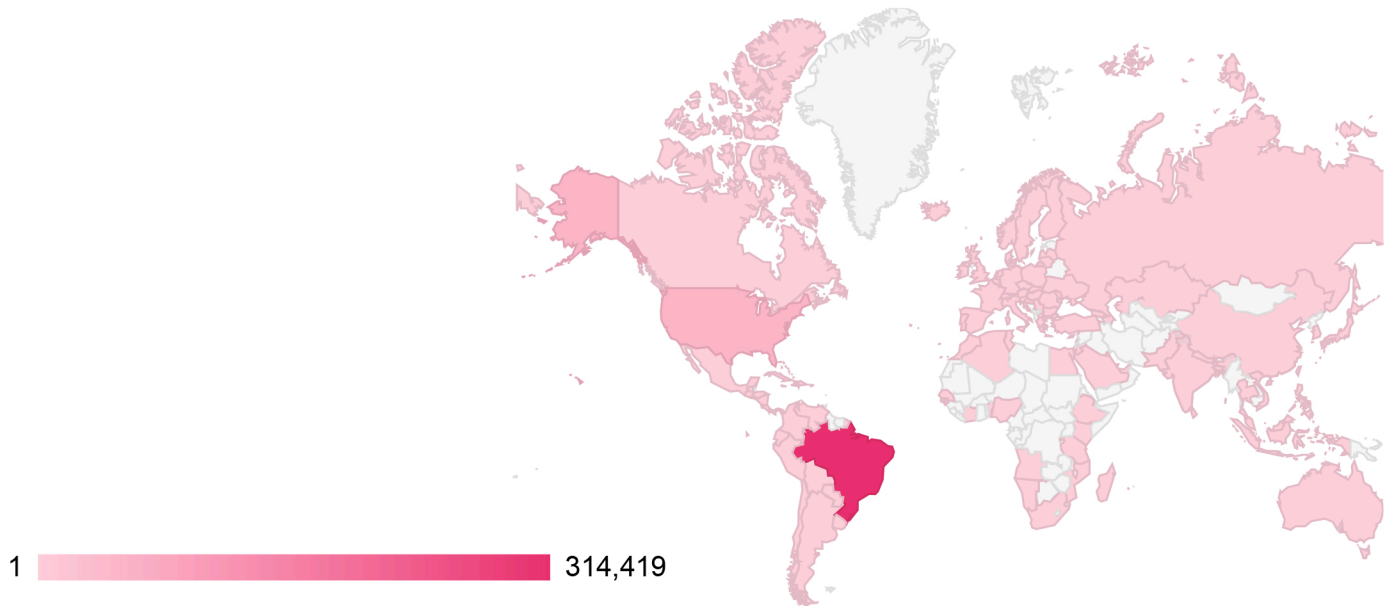

Tráfego > Países

- Resumo do dia
- 7 dias
- 30 dias
- Trimestre
- Ano
- Todo o Tempo**

## Países

## Visualizações

 Brasil	314.419
 Estados Unidos	51.245
 Portugal	4.976
 Hong Kong, RAE da China	3.606
 França	970
 Espanha	916
 Itália	825
 Alemanha	610
 Argentina	501
 Canadá	444

	Reino Unido	342
	Irlanda	302
	México	187
	Angola	177
	Países Baixos	157
	Colômbia	130
	Peru	123
	Japão	121
	Chile	120
	Suíça	115
	Uruguai	115
	Suécia	105
	Bélgica	104
	União Europeia	98
	Cabo Verde	80
	Equador	79
	Filipinas	66
	Moçambique	65
	Rússia	61
	Austrália	57
	Bolívia	56
	Venezuela	53
	Áustria	50
	Costa Rica	46
	Romênia	41
	Grécia	40
	Paraguai	38

	Croácia	7
	Emirados Árabes Unidos	7
	Eslovênia	6
	Luxemburgo	6
	Arábia Saudita	5
	Namíbia	5
	Egito	5
	El Salvador	5
	Guiné-Bissau	5
	Marrocos	5
	Cuba	5
	Eslováquia	4
	Porto Rico	4
	Vietnã	4
	Letônia	3
	Costa do Marfim	3
	Argélia	3
	Senegal	3
	Sri Lanka	3
	Etiópia	3
	Tanzânia	2
	Lituânia	2
	Jamaica	2
	Malásia	2
	Mônaco	2
	Kuwait	2
	Barein	2