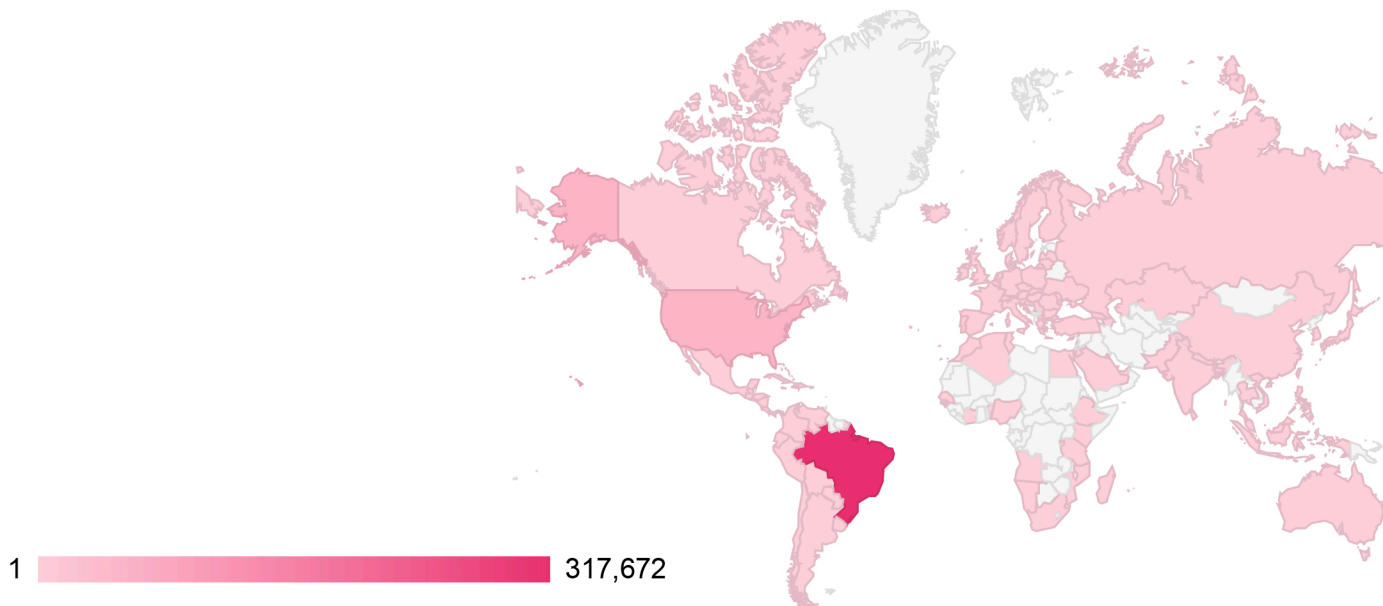

Tráfego > Países

- Resumo do dia
- 7 dias
- 30 dias
- Trimestre
- Ano
- Todo o Tempo**

Estatísticas para Todo o Tempo

Países

Visualizações

 Brasil	317.672
 Estados Unidos	51.488
 Portugal	5.023
 Hong Kong, RAE da China	3.606
 França	973
 Espanha	917
 Itália	825
 Alemanha	620
 Argentina	501
 Canadá	448
 Reino Unido	346

	Irlanda	302
	México	187
	Angola	180
	Países Baixos	157
	Colômbia	134
	Japão	127
	Peru	123
	Chile	122
	Suíça	117
	Uruguai	115
	Suécia	106
	Bélgica	104
	União Europeia	101
	Cabo Verde	80
	Equador	79
	Filipinas	66
	Moçambique	66
	Rússia	61
	Austrália	58
	Bolívia	56
	Venezuela	53
	Áustria	50
	Costa Rica	46
	Paraguai	41
	Romênia	41
	Grécia	40
	Polónia	36

	Coreia do Sul	36
	Hungria	36
	Malta	35
	Finlândia	33
	Noruega	31
	Israel	30
	Nicarágua	28
	Tchéquia	28
	Índia	27
	Haiti	21
	Singapura	21
	Indonésia	20
	República Dominicana	20
	Panamá	19
	Dinamarca	17
	Honduras	17
	África do Sul	17
	Chipre	17
	Turquia	13
	Tunísia	13
	Nova Zelândia	11
	Bulgária	9
	Taiwan	9
	Guatemala	9
	Tailândia	8
	Nepal	8

	Croácia	7
	Emirados Árabes Unidos	7
	Eslovênia	6
	Luxemburgo	6
	Arábia Saudita	5
	Namíbia	5
	Egito	5
	El Salvador	5
	Guiné-Bissau	5
	Marrocos	5
	Cuba	5
	Eslováquia	4
	Porto Rico	4
	Vietnã	4
	Letônia	3
	Costa do Marfim	3
	Argélia	3
	Senegal	3
	Sri Lanka	3
	Etiópia	3
	Tanzânia	2
	Lituânia	2
	Jamaica	2
	Malásia	2
	Mônaco	2
	Kuwait	2
	Barein	2